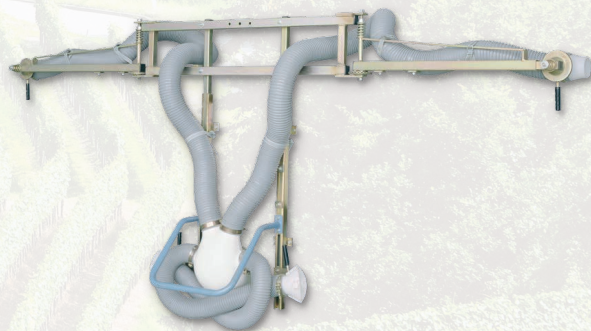

GAMME DE POUDREUSES PORTÉES HAUTEMENT PERFORMANTES

DTS

250L
Ø400mm

DTE-S

100 et 250L
Ø325 mm

DTE

100 et 250L
Ø280 mm

QUALITÉ SUPÉRIEURE
Les produits Teyme offrent
le plus haut niveau de
satisfaction grâce au niveau
d'auto-exigence.

- » Kits à 2-4 sorties
- » Kits canon
- » Kits à 4-5-6-7 sorties

» Kits à 2-4 sorties

» Kits à 5/7 sorties

» canons

GAMME DE PRODUITS TEYME

Atomiseurs

Pulvérisateurs
Pneumatiques

Poudreuses