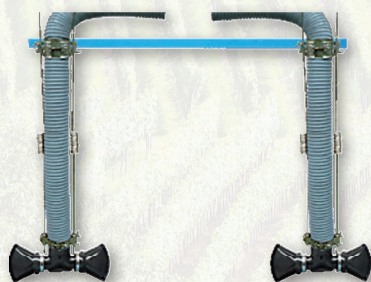

GAMME DE POUDREUSES PORTÉES HAUTEMENT PERFORMANTES

DTS

250L
Ø400mm

DTE-S

100 et 250L
Ø325 mm

DTE

100 et 250L
Ø280 mm

QUALITÉ SUPÉRIEURE
Les produits Teyme offrent
le plus haut niveau de
satisfaction grâce au niveau
d'auto-exigence.

- » Kits à 2-4 sorties
- » Kits canon
- » Kits à 4-5-6-7 sorties

» Kits à 2-4 sorties

» Kits à 5/7 sorties

» canons

GAMME DE PRODUITS TEYME

Atomiseurs

Pulvérisateurs
Pneumatiques

Poudreuses