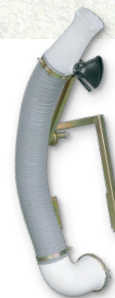

GAMME DE POUDREUSES PORTÉES HAUTEMENT PERFORMANTES

DTS

250L
Ø400mm

DTE-S

100 et 250L
Ø325 mm

DTE

100 et 250L
Ø280 mm

QUALITÉ SUPÉRIEURE
Les produits Teyme offrent
le plus haut niveau de
satisfaction grâce au niveau
d'auto-exigence.

- » Kits à 2-4 sorties
- » Kits canon
- » Kits à 4-5-6-7 sorties

» Kits à 2-4 sorties

» Kits à 5/7 sorties

» canons

GAMME DE PRODUITS TEYME

Atomiseurs

Pulvérisateurs
Pneumatiques

Poudreuses