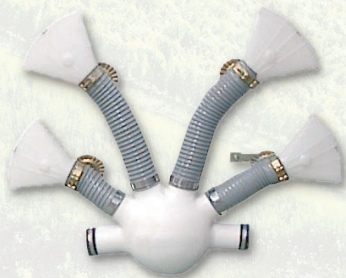

GAMME DE POUDREUSES PORTÉES HAUTEMENT PERFORMANTES

DTS

250L
Ø400mm

DTE-S

100 et 250L
Ø325 mm

DTE

100 et 250L
Ø280 mm

QUALITÉ SUPÉRIEURE
Les produits Teyme offrent
le plus haut niveau de
satisfaction grâce au niveau
d'auto-exigence.

- » Kits à 2-4 sorties
- » Kits canon
- » Kits à 4-5-6-7 sorties

» Kits à 2-4 sorties

» Kits à 5/7 sorties

» canons

GAMME DE PRODUITS TEYME

Atomiseurs

Pulvérisateurs
Pneumatiques

Poudreuses