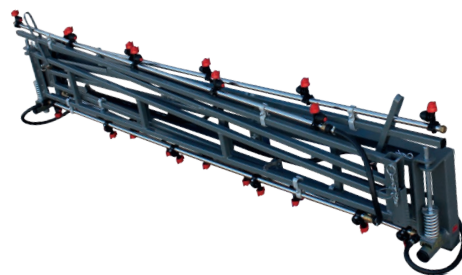

RESPECTUEUX

Nous soignons l'environnement.
Nous soignons les personnes.

CHÂSSIS EN TUYAU STRUCTUREL

DISPONIBLE EN HAUTE-, BASSE- PRESSION ET ELECTRIQUE
POUR RAMPES MANUELLES, HYDRAULIQUES ET PISTOLETS

CUVES DISPONIBLES DE 200L À 1200L

TEYME

GAMME D'ACCESSOIRES

RAMPES DESHERBAGE

Hydrauliques ou manuelles.
Consulter notre gamme de rampes désherbage.

RAMPES MANUELLES

Rampe 6m
Rampe 8m
Rampe 10m
Rampe 12m
Rampe 14m

KIT PISTOLET TURBO + ENROULEUR

KIT PISTOLET TURBO + FLEXIBLE

ROBINET DE PURGE

HYDRO EJECTEUR

PISTOLETS PULVÉRISATION

FOURNITURE

FILTRES

1 filtre PANIER dans la bouche de remplissage
1 filtre d'aspiration avec robinet fermeture

AGITATEURS

Deux niveaux de brassage (pression, refoulement) pour atteindre un mélange continu et homogène.

CUVE

Fabriquées en polyéthylène réticulé avec protection UV
Cuve principale en 200, 400, 600, 800, 1.000 et 1.200 litres de capacités
Cuve auxiliaire lave-mains et cuve auxiliaire pour rinçage circuit