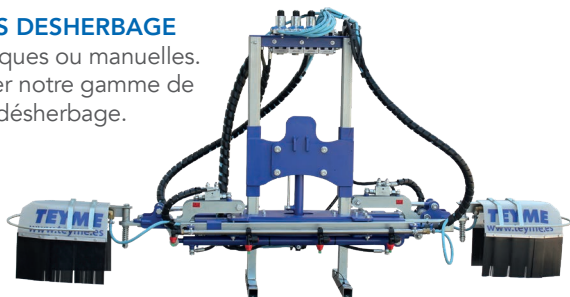

SGA

HERBICIDE

HYDROPULVÉRISATEUR PORTÉ À HAUTE ET BASSE PRESSION

QUALITÉ SUPÉRIEURE

Les produits Teyme offrent le plus haut niveau de satisfaction grâce au niveau d'auto-exigence.

RDI

Recherche et développement sont la base de la réussite de nos produits.

RESPECTUEUX

Nous soignons l'environnement.
Nous soignons les personnes.

CHÂSSIS EN TUYAU STRUCTUREL

DISPONIBLE EN HAUTE-, BASSE- PRESSION ET ELECTRIQUE
POUR RAMPES MANUELLES, HYDRAULIQUES ET PISTOLETS

CUVES DISPONIBLES DE 200L À 1200L

TEYME

GAMME D'ACCESSOIRES

RAMPES DESHERBAGE

Hydrauliques ou manuelles.
Consulter notre gamme de rampes désherbage.

RAMPES MANUELLES

Rampe 6m
Rampe 8m
Rampe 10m
Rampe 12m
Rampe 14m

KIT PISTOLET TURBO + ENROULEUR

Deux niveaux de brassage (pression, refoulement) pour atteindre un mélange continu et homogène.

CUVE

Fabriquées en polyéthylène réticulé avec protection UV
Cuve principale en 200, 400, 600, 800, 1.000 et 1.200 litres de capacités
Cuve auxiliaire lave-mains et cuve auxiliaire pour rinçage circuit