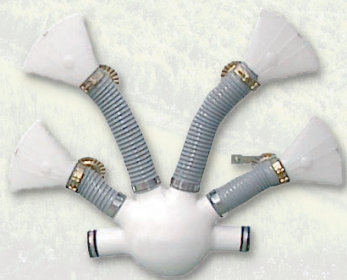

KITS DISPONIBILI

La gamma si completa con diversi kit a seconda della coltura da trattare e dei bisogni di ogni cliente.

- » Kit con 2-4 uscite
- » Kit cannone
- » Kits con 4-5-6-7 uscite