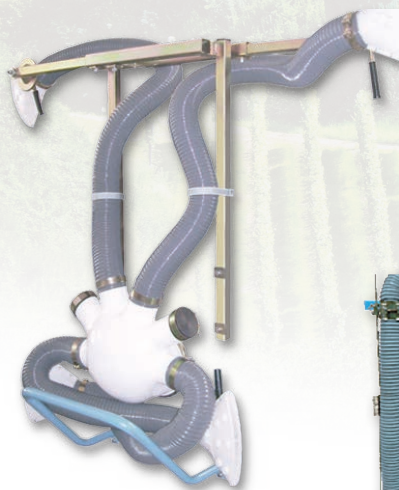

KITS DISPONIBILI

La gamma si completa con diversi kit a seconda della coltura da trattare e dei bisogni di ogni cliente.

- » Kit con 2-4 uscite
- » Kit cannone
- » Kits con 4-5-6-7 uscite