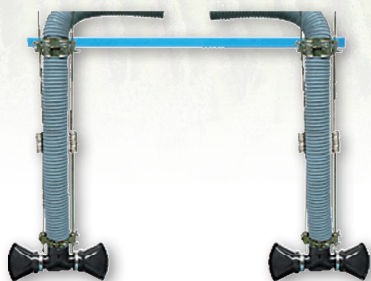

## KITS DISPONIBILI

La gamma si completa con diversi kit a seconda della coltura da trattare e dei bisogni di ogni cliente.

- » Kit con 2-4 uscite
- » Kit cannone
- » Kits con 4-5-6-7 uscite

» Kit con 2-4 uscite

» Cannoni

» Kit con 5/7 uscite

Gli spolveratori **TEYME** sono macchine ad alte prestazioni dotate di un sistema **antiagglomerante** per un trattamento eccellente.

Permettono un dosaggio regolabile e un'uniformità nell'applicazione del prodotto.